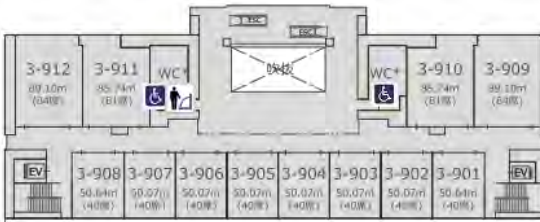

6階

7階

8階

9階

緑の丘(3号館)

1階

※2024年5月現在

駒沢キャンパス バリアフリートイレマップ