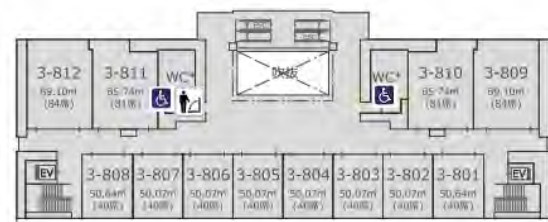

4階

車いす・オストメイト対応トイレ

※2024年5月現在

駒沢キャンパス バリアフリートイレマップ

種月館(3号館)

5階

5階～9階:車いす対応トイレ

(各階男女トイレ内に設置)

6階

7階

8階

9階

緑の丘(3号館)

1階

※2024年5月現在

駒沢キャンパス バリアフリートイレマップ