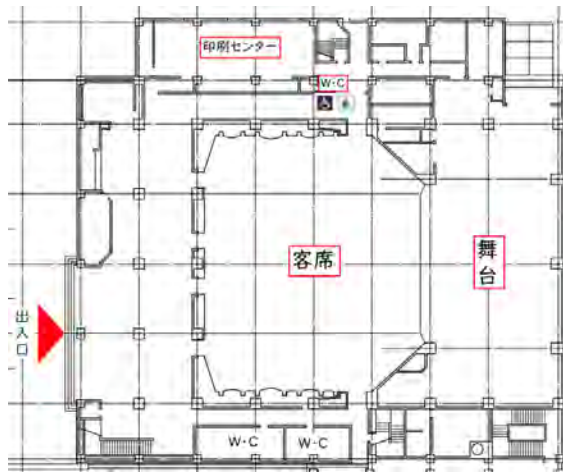

駒沢キャンパス バリアフリートイレマップ

設置場所

記念講堂	2階		
種月館(3号館)	1階		(女子トイレ個室)
	2階・4階		(多目的トイレ・女子トイレ個室)
	5階～9階		(女子トイレ個室)
緑の丘(3号館)	1階		(女子トイレ個室)
4号館	1階		
7号館	1階		
第1研究館	2階		
第2研究館	1階		
禅研究館	1階		(女子トイレ個室)
禅文化歴史博物館(耕雲館)	1階		
図書館	1階		

※2024年5月現在

駒沢キャンパス バリアフリートイレマップ

 車いす対応

 オストメイト

 授乳室

 着替え台
(フィッティングボード)

記念講堂

2階

車いす・オストメイト対応トイレ

※2024年5月現在

駒沢キャンパス バリアフリートイレマップ

種月館(3号館)

1階

授乳室

2階

車いす・オストメイト対応トイレ