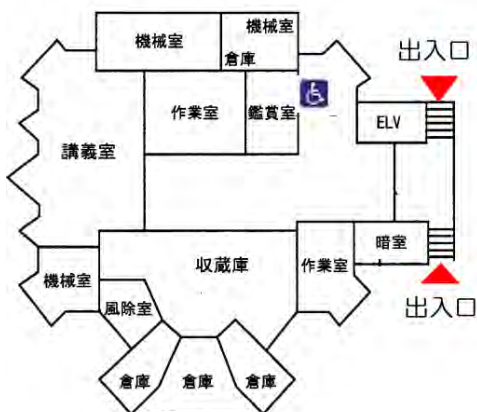

4号館

1階

車いす・オストメイト対応トイレ

7号館

1階

車いす対応トイレ

第1研究館

2階

車いす・オストメイト対応トイレ

駒沢キャンパス バリアフリートイレマップ

第2研究館

1階

車いす・オストメイト対応トイレ

禅研究館

1階

車いす対応トイレ

禅文化歴史博物館(耕雲館)

1階

車いす対応トイレ

駒沢キャンパス バリアフリートイレマップ

図書館

1階

車いす・オストメイト対応トイレ