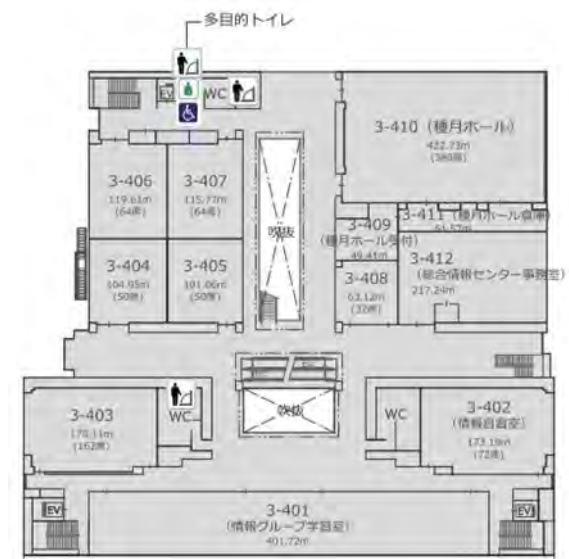

※2024年5月現在

駒沢キャンパス バリアフリートイレマップ

 車いす対応

 オストメイト

 授乳室

 着替え台
(フィッティングボード)

記念講堂

2階

車いす・オストメイト対応トイレ

※2024年5月現在

駒沢キャンパス バリアフリートイレマップ

種月館(3号館)

1階

授乳室

2階

車いす・オストメイト対応トイレ

4階

車いす・オストメイト対応トイレ

※2024年5月現在

駒沢キャンパス バリアフリートイレマップ

種月館(3号館)

5階

5階～9階:車いす対応トイレ

(各階男女トイレ内に設置)