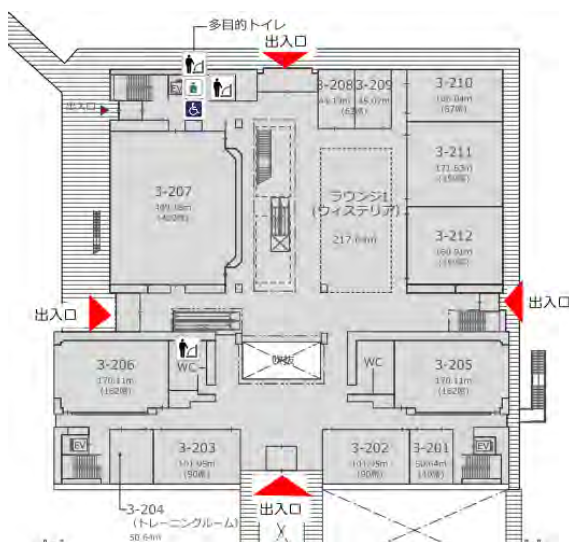

※2024年5月現在

駒沢キャンパス バリアフリートイレマップ

 車いす対応

 オストメイト

 授乳室

 着替え台
(フィッティングボード)

記念講堂

2階

車いす・オストメイト対応トイレ

※2024年5月現在

駒沢キャンパス バリアフリートイレマップ

種月館(3号館)

1階

授乳室

2階

車いす・オストメイト対応トイレ

4階

車いす・オストメイト対応トイレ

※2024年5月現在

駒沢キャンパス バリアフリートイレマップ

種月館(3号館)

5階

5階～9階:車いす対応トイレ

(各階男女トイレ内に設置)