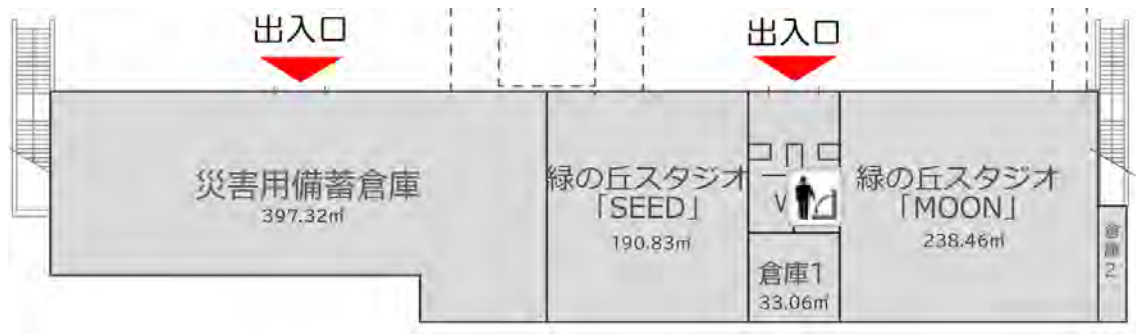

6階

7階

8階

9階

緑の丘(3号館)

1階

※2024年5月現在

駒沢キャンパス バリアフリートイレマップ