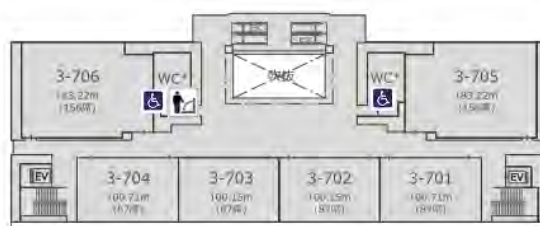

4階

車いす・オストメイト対応トイレ

※2024年5月現在

駒沢キャンパス バリアフリートイレマップ

種月館(3号館)

5階

5階～9階:車いす対応トイレ

(各階男女トイレ内に設置)

6階

7階

8階

9階

緑の丘(3号館)

1階

※2024年5月現在

駒沢キャンパス バリアフリートイレマップ