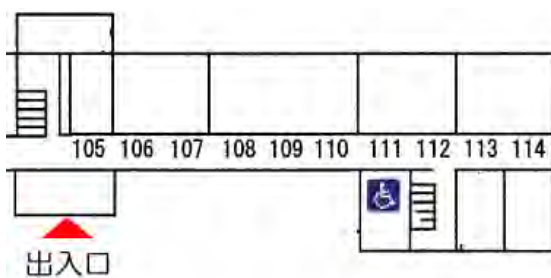

6階

7階

8階

9階

緑の丘(3号館)

1階

※2024年5月現在

駒沢キャンパス バリアフリートイレマップ

4号館

1階

車いす・オストメイト対応トイレ

7号館

1階

車いす対応トイレ

第1研究館

2階