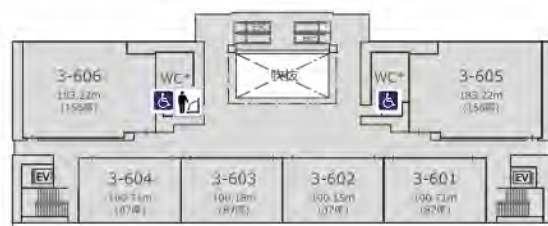

4階

車いす・オストメイト対応トイレ

※2024年5月現在

駒沢キャンパス バリアフリートイレマップ

種月館(3号館)

5階

5階～9階:車いす対応トイレ

(各階男女トイレ内に設置)

6階

7階

8階

9階

緑の丘(3号館)

1階

※2024年5月現在

駒沢キャンパス バリアフリートイレマップ