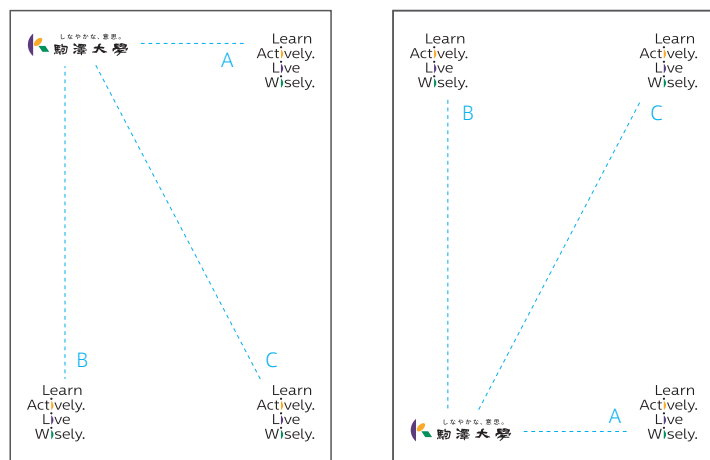

英文スローガンロゴ2
カラー

Learn Actively. Live Wisely.

紫紺単色

Learn Actively. Live Wisely.

黒単色

Learn Actively. Live Wisely.

白単色
(白抜きまたは白ベタ)

Learn Actively. Live Wisely.

アイソレーション

アイソレーションは、他の文字や図形を配置してはならない不可侵領域です。この範囲には文字や図形などを表示しないでください。

最小使用サイズは、表示する際の最小の大きさです。これより小さく使用しないでください。

最小使用サイズ

スローガンロゴは、白背景にカラーで表示することを優先しますが、薄い色の背景でもカラーで表示することが可能です。背景が濃い色の場合は、白単色で表示します。左図の例を目安とし、適切な表示を行ってください。

英文スローガンロゴを小さく配置する場合

和文スローガンロゴは、左上、または左下に配置する
英文スローガンロゴは、それ以外の角ABCのいずれかに配置する

英文スローガンロゴを大きく配置する場合

和文スローガンロゴは、左上下DEいずれかに配置する
英文スローガンロゴを、フリースペース上に配置する

和文スローガンロゴと英文スローガンロゴを同一媒体上で表示する場合の配置方針です。

Kマーク+英文ロゴタイプと英文スローガンロゴを同一媒体上で表示する場合も同様です。