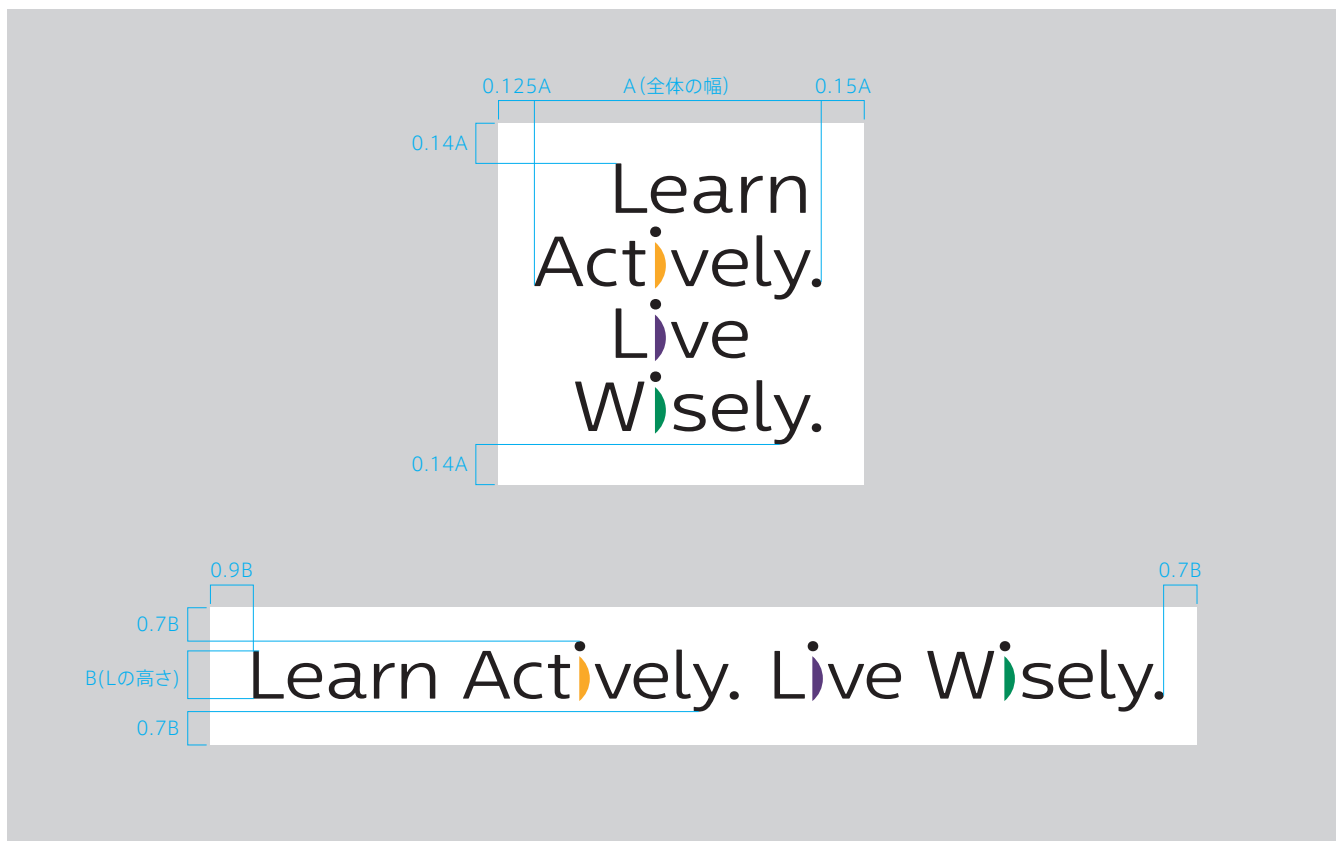

英文スローガンロゴは、単独で使います。Kマークや大学ロゴタイプと組み合わせで使用することはできません。

英文スローガンロゴ1を優先的に使用してください。英文スローガンロゴ2は表示スペースに制約がある場合に使用可能です。

英文スローガンロゴは、カラー、紫紺単色、黒単色、白単色の4つの表示パターンがあります。使用場面に応じて最適なパターンを選択してください。

カラー規定は、「A07 Kマーク+大学ロゴタイプ/表示色」を参照してください。

英文スローガンロゴ2
カラー

Learn Actively. Live Wisely.

紫紺単色

Learn Actively. Live Wisely.

黒単色

Learn Actively. Live Wisely.

白単色
(白抜きまたは白ベタ)

Learn Actively. Live Wisely.

アイソレーション

アイソレーションは、他の文字や図形を配置してはならない不可侵領域です。この範囲には文字や図形などを表示しないでください。

最小使用サイズは、表示する際の最小の大きさです。これより小さく使用しないでください。

最小使用サイズ

スローガンロゴは、白背景にカラーで表示することを優先しますが、薄い色の背景でもカラーで表示することが可能です。背景が濃い色の場合は、白単色で表示します。左図の例を目安とし、適切な表示を行ってください。

英文スローガンロゴを小さく配置する場合

和文スローガンロゴは、左上、または左下に配置する
英文スローガンロゴは、それ以外の角ABCのいずれかに配置する

英文スローガンロゴを大きく配置する場合

和文スローガンロゴは、左上下DEいずれかに配置する
英文スローガンロゴを、フリースペース上に配置する

和文スローガンロゴと英文スローガンロゴを同一媒体上で表示する場合の配置方針です。

Kマーク+英文ロゴタイプと英文スローガンロゴを同一媒体上で表示する場合も同様です。