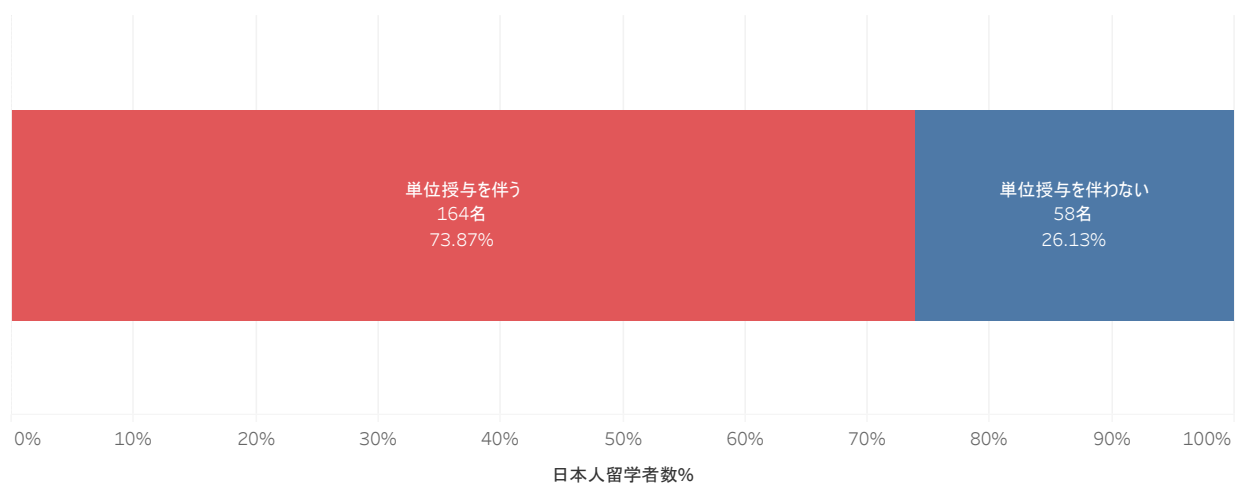

日本人留学者の単位授与有無内訳

日本人留学者の留学先国名

アメリカ合衆国	58名
オーストラリア	49名
カナダ	28名
韓国	16名
英国	15名
ドイツ	12名
フィリピン	11名
台湾	10名
フランス	7名
スペイン	4名
マルタ	2名
ニュージーランド	2名
アイルランド	2名
ロシア	1名
ベトナム	1名
カンボジア	1名
オーストリア	1名
インド	1名
イスラエル	1名