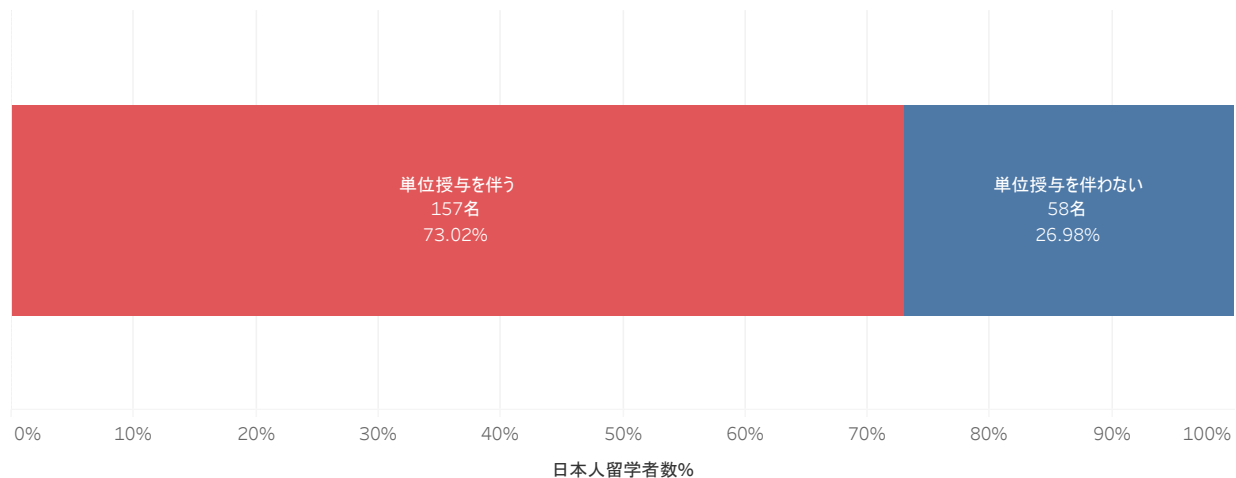

日本人留学者の単位授与有無内訳

日本人留学者の留学先国名

アメリカ合衆国	66名
カナダ	38名
オーストラリア	37名
韓国	20名
台湾	11名
ドイツ	11名
フランス	7名
フィリピン	7名
スペイン	6名
アイルランド	4名
英国	3名
ニュージーランド	2名
南アフリカ	1名
中国(マカオを含む)	1名
マルタ	1名